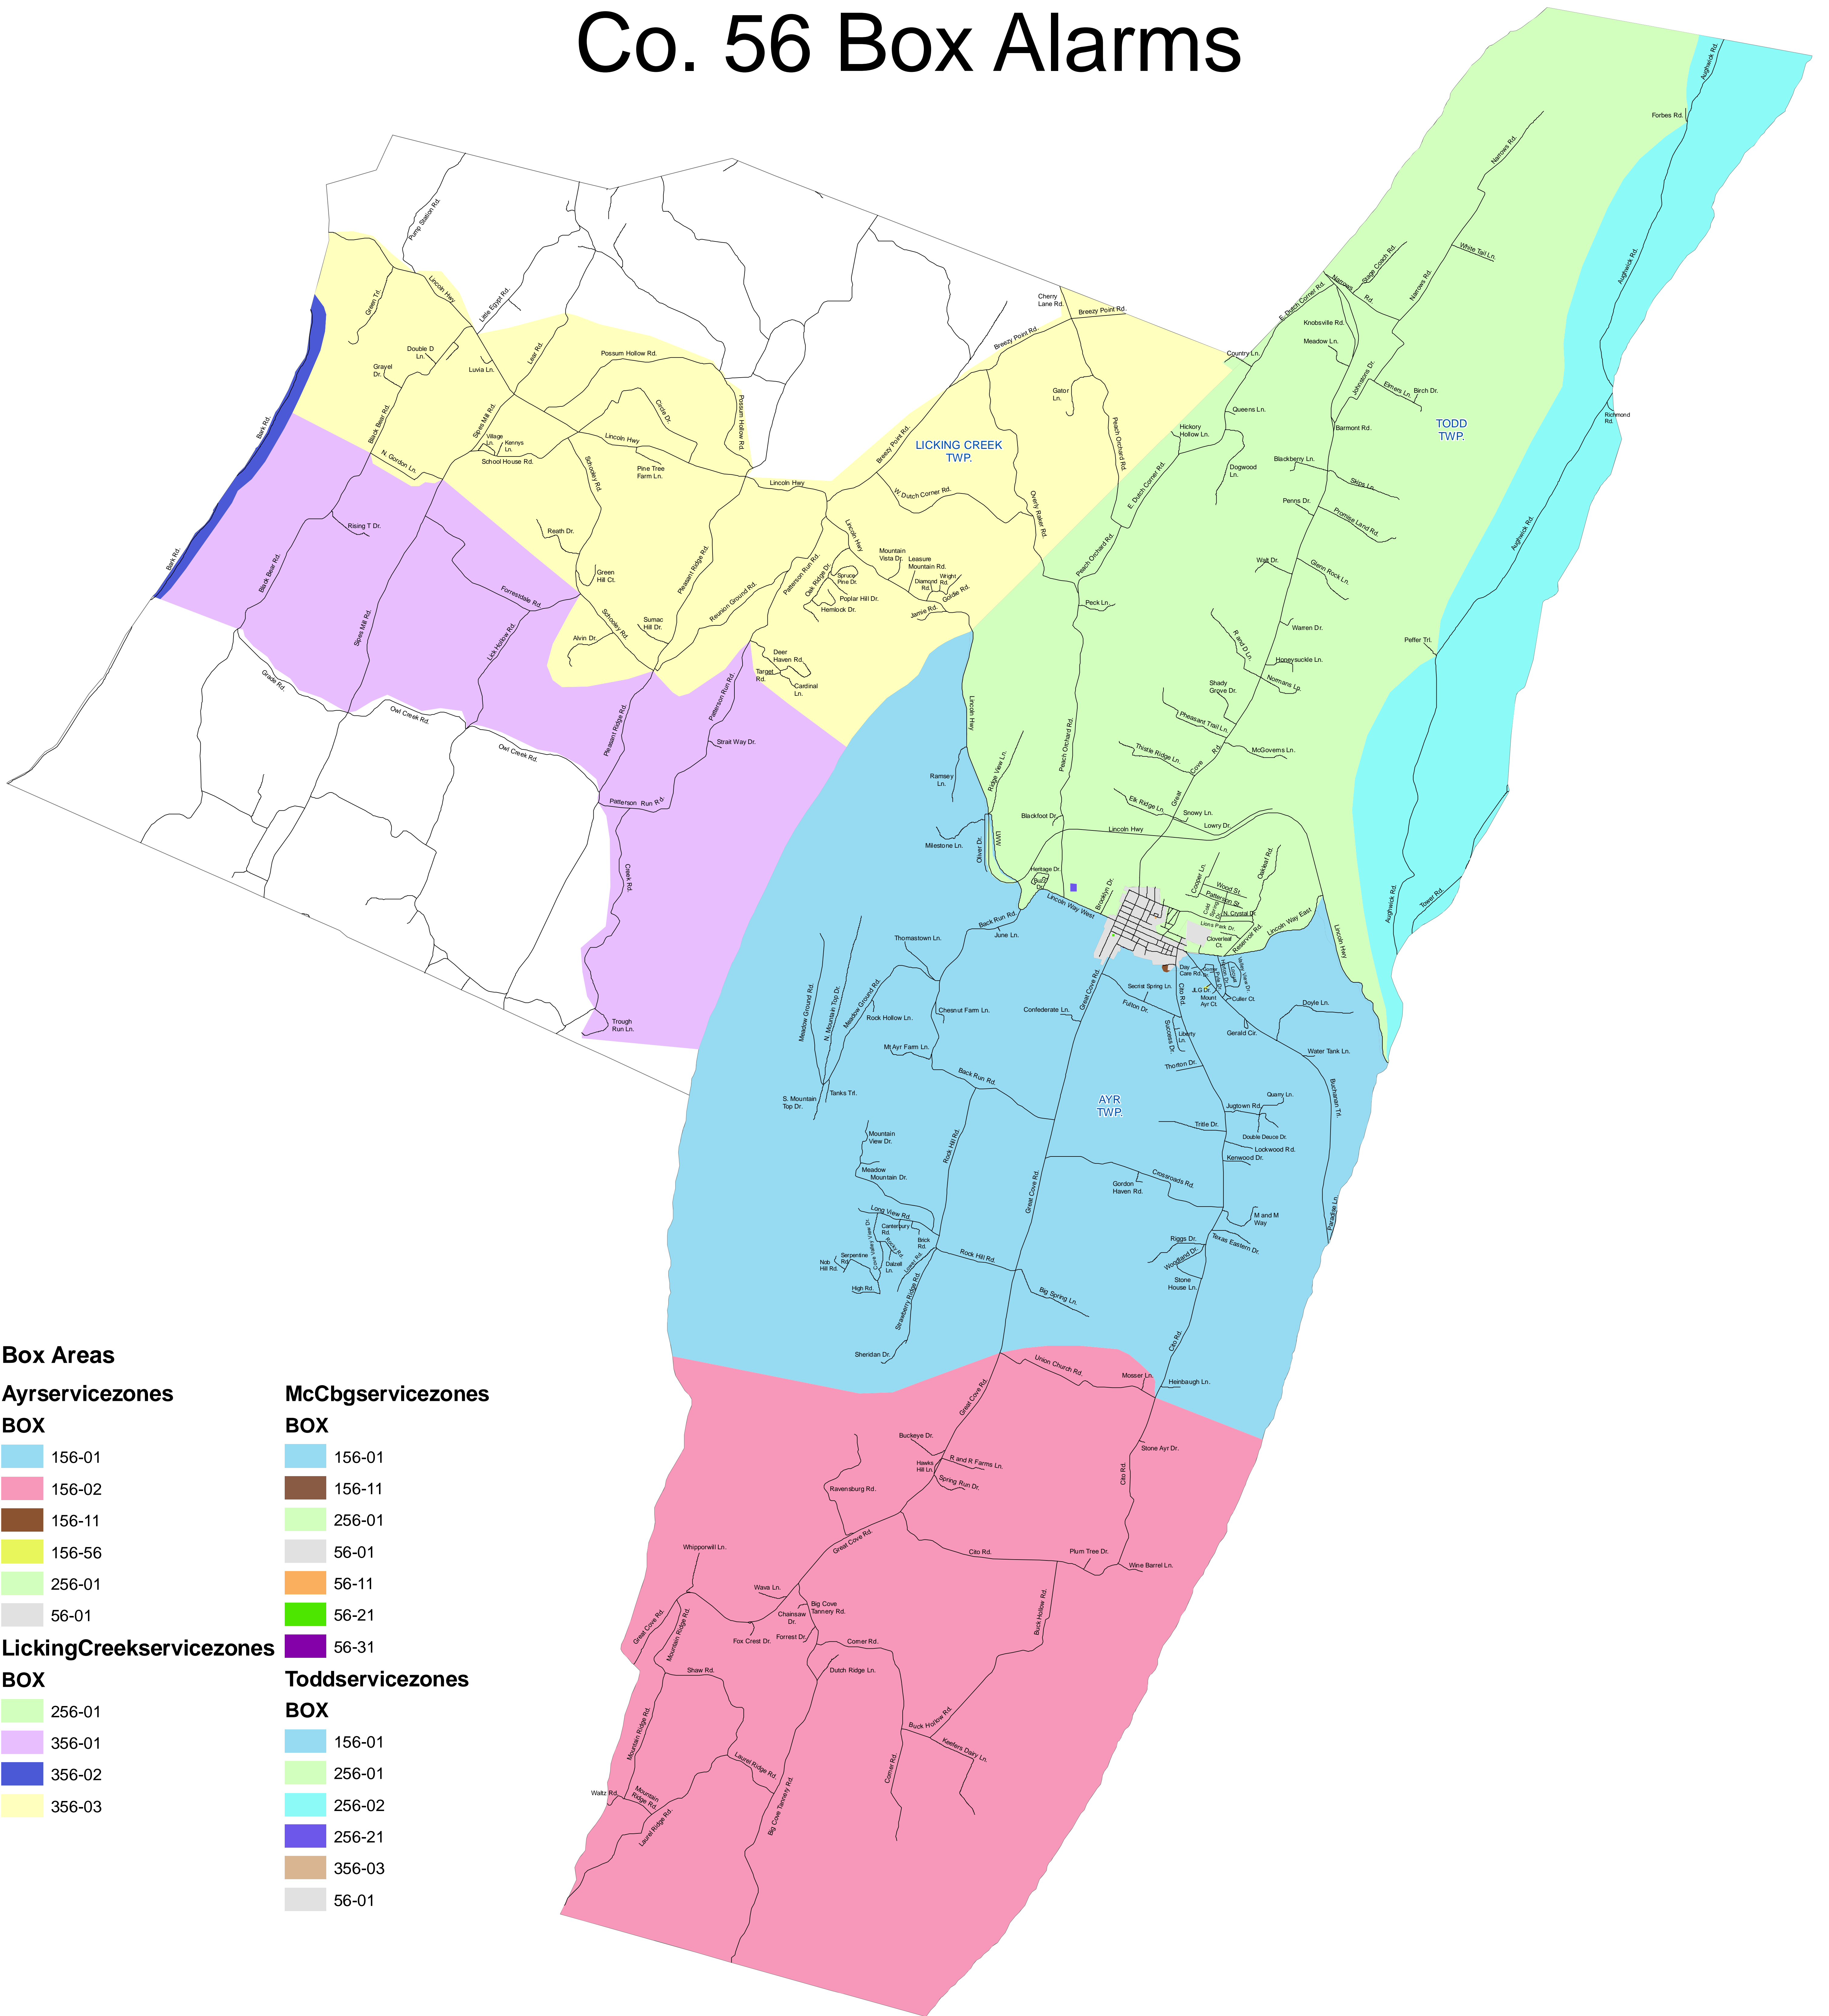

Co. 56 Box Alarms

Box Areas

Ayrservicezones

BOX

- 156-01
- 156-02
- 156-11
- 156-56
- 256-01
- 56-01

LickingCreekservicezones

BOX

- 256-01
- 356-01
- 356-02
- 356-03

McCbservicezones

BOX

- 156-01
- 156-11
- 256-01
- 56-01
- 56-11
- 56-21
- 56-31

Toddservicezones

BOX

- 156-01
- 256-01
- 256-02
- 256-21
- 356-03
- 56-01